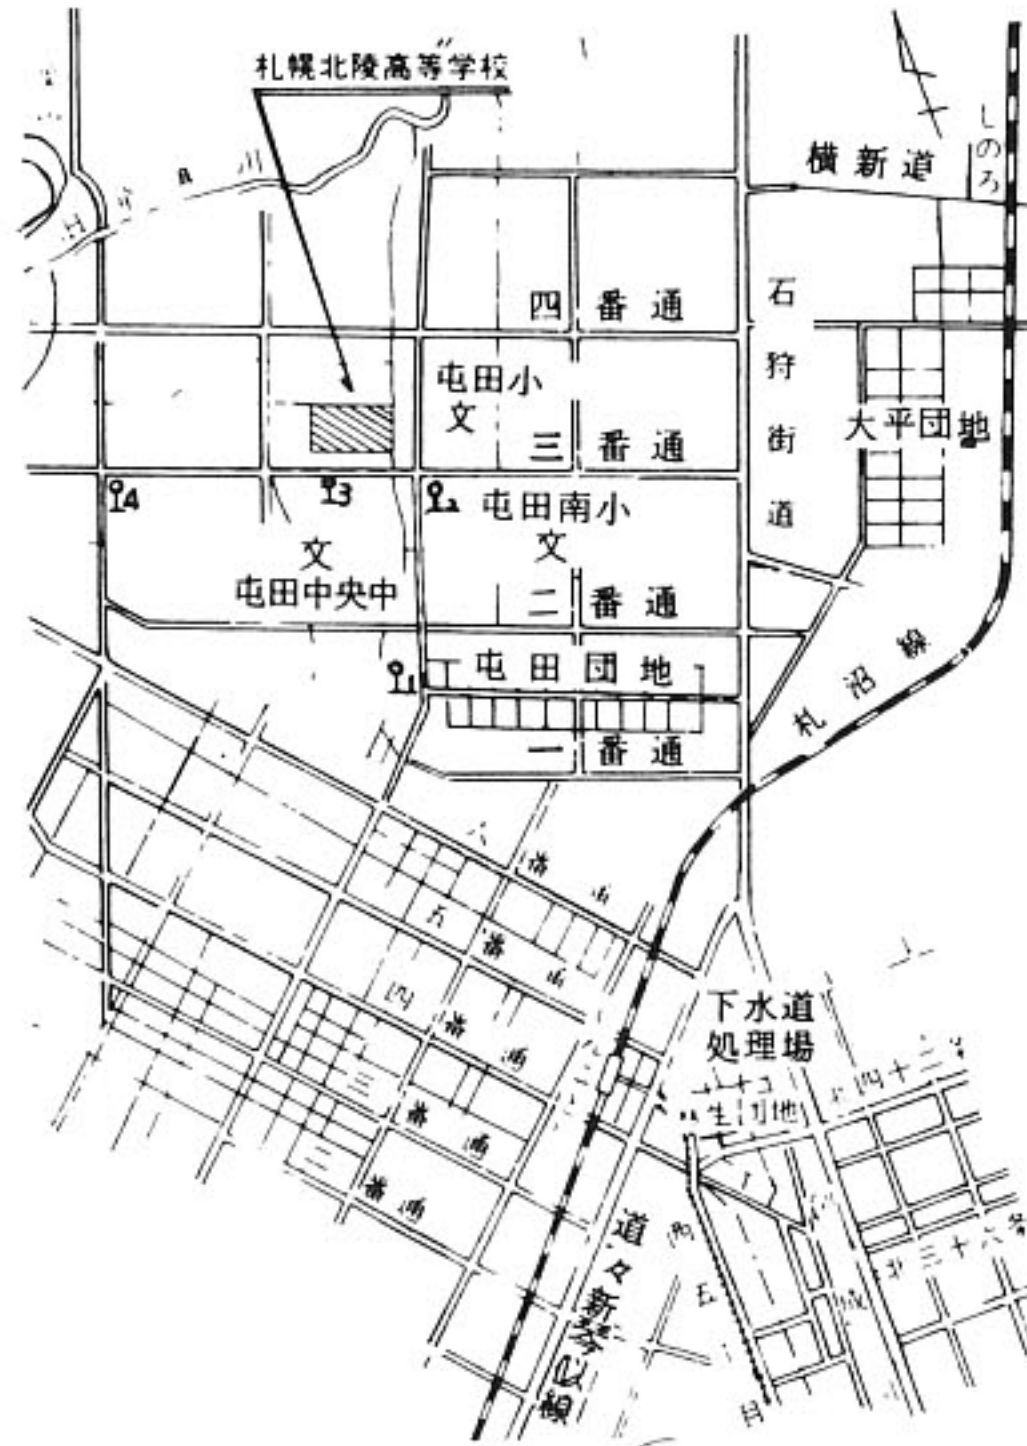

## 校舎の概要（付近見取図、配置図）

所在地 札幌市北区屯田町646番地5

電話 772-3051~3053

### 1. 付近見取図